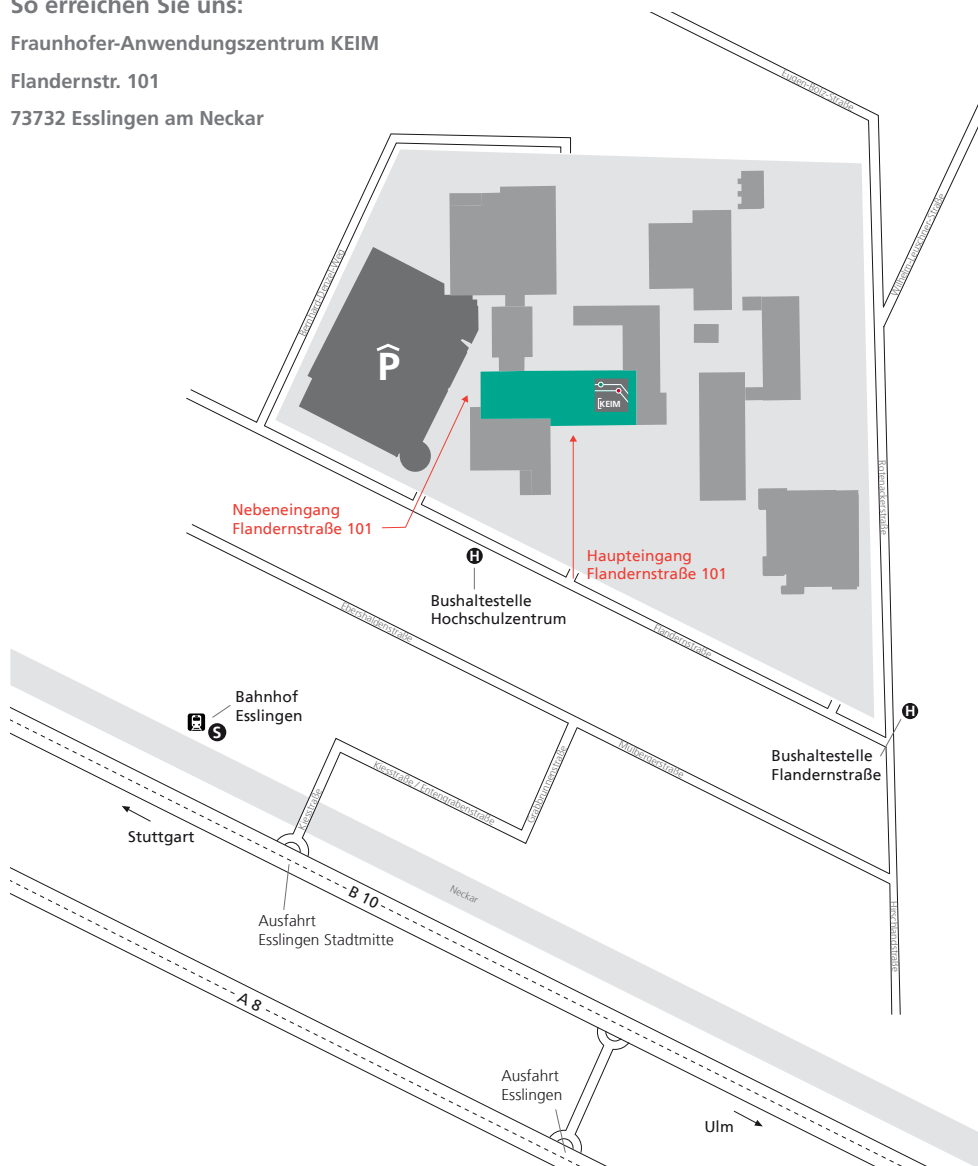

### So erreichen Sie uns:

Fraunhofer-Anwendungszentrum KEIM  
Flandernstr. 101  
73732 Esslingen am Neckar