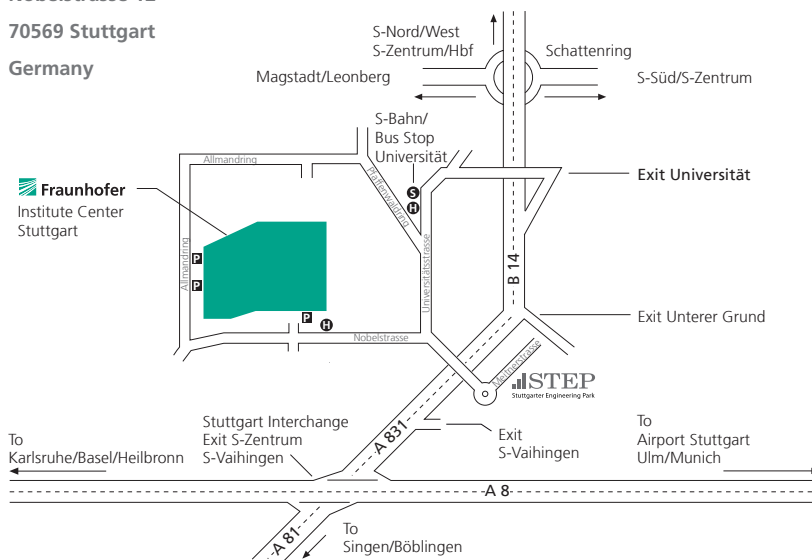

Auto | Autobahn A8 Karlsruhe -

München bis zum Autobahnkreuz Stuttgart, hier auf die A81/A831 (Singen), dann in Richtung Stuttgart-Zentrum, durchfahren bis Ausfahrt Universität, dort an der Ampel links abbiegen in die Universitätsstraße; diese mündet nach ca. 120 m in die Nobelstraße; direkt hinter der Bushaltestelle »Nobelstraße« rechts auf das Fraunhofer-Gelände abbiegen; Parkmöglichkeiten bestehen im Parkhaus des Institutszentrums.

Taxi | Vom Flughafen zum

Fraunhofer-Institutszentrum Stuttgart ca. 13 km (Fahrzeit: ca. 15 Minuten), vom Hauptbahnhof ca. 12 km (Fahrzeit: ca. 15 Minuten).

Fraunhofer

IAO

FRAUNHOFER INSTITUTE FOR INDUSTRIAL ENGINEERING IAO

How to find us:

Fraunhofer IAO
Nobelstrasse 12
70569 Stuttgart
Germany

By S-Bahn (suburban rail)

From Stuttgart main station or the airport, take S-Bahn (suburban rail) line S1, S2 or S3 in the direction of Vaihingen as far as the stop "Universität" (university). Follow the exit sign "Wohngebiet Schranne/Endelbang". From here it is a 15 minute walk to the institute (about 900 m). Alternatively, take the bus line 84, 91, 92, 746, 747, 748 or 749 as far as the stop "Nobelstrasse".

By car | Arriving on the A8

Autobahn from the direction of Karlsruhe or Munich, when you reach the Stuttgart interchange (Autobahnkreuz Stuttgart), turn onto the A81/A381 following the signs to Stuttgart-Zentrum (city center). Continue to the exit "Universität" (university), then turn left at the traffic lights into Universitätsstrasse, which leads into Nobelstrasse about 120 m later. The entrance to the Institute Center is on the right, just beyond the "Nobelstrasse" bus stop. Parking is available in the Institute Center's parking garage.