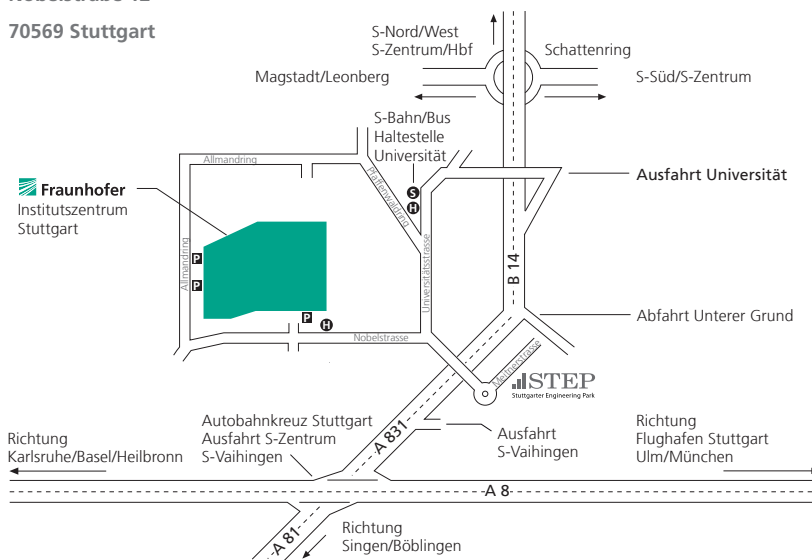

Fraunhofer

IAO

FRAUNHOFER-INSTITUT FÜR ARBEITSWIRTSCHAFT UND ORGANISATION IAO

So erreichen Sie uns:

Fraunhofer-Institutszentrum Stuttgart

Nobelstraße 12

70569 Stuttgart

Fraunhofer-Institut für Arbeitswirtschaft und Organisation IAO
 Institut für Arbeitswissenschaft und Technologiemanagement IAT
 Nobelstraße 12
 70569 Stuttgart

Auto | Autobahn A8 Karlsruhe -

München bis zum Autobahnkreuz Stuttgart, hier auf die A81/A831 (Singen), dann in Richtung Stuttgart-Zentrum, durchfahren bis Ausfahrt Universität, dort an der Ampel links abbiegen in die Universitätsstraße; diese mündet nach ca. 120 m in die Nobelstraße; direkt hinter der Bushaltestelle »Nobelstraße« rechts auf das Fraunhofer-Gelände abbiegen; Parkmöglichkeiten bestehen im Parkhaus des Institutszentrums.

How to find us:

Fraunhofer IAO
Nobelstrasse 12
70569 Stuttgart
Germany

By S-Bahn (suburban rail)

From Stuttgart main station or the airport, take S-Bahn (suburban rail) line S1, S2 or S3 in the direction of Vaihingen as far as the stop "Universität" (university). Follow the exit sign "Wohngebiet Schranne/Endelbang". From here it is a 15 minute walk to the institute (about 900 m). Alternatively, take the bus line 84, 91, 92, 746, 747, 748 or 749 as far as the stop "Nobelstrasse".

By car | Arriving on the A8

Autobahn from the direction of Karlsruhe or Munich, when you reach the Stuttgart interchange (Autobahnkreuz Stuttgart), turn onto the A81/A381 following the signs to Stuttgart-Zentrum (city center). Continue to the exit "Universität" (university), then turn left at the traffic lights into Universitätsstrasse, which leads into Nobelstrasse about 120 m later. The entrance to the Institute Center is on the right, just beyond the "Nobelstrasse" bus stop. Parking is available in the Institute Center's parking garage.