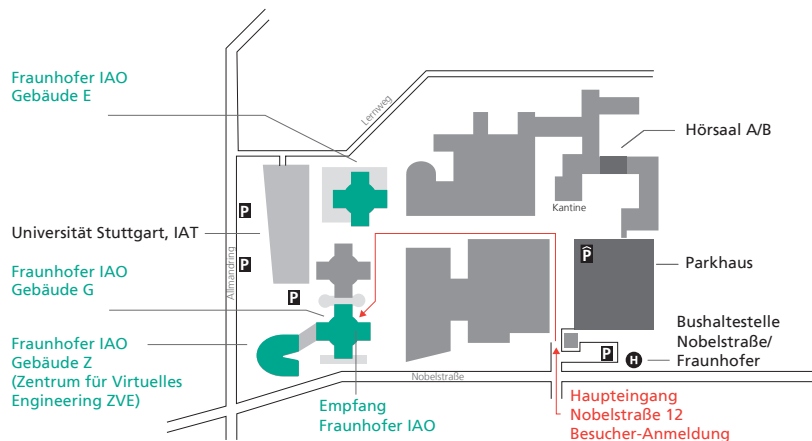

Fraunhofer

IAO

FRAUNHOFER-INSTITUT FÜR ARBEITSWIRTSCHAFT UND ORGANISATION IAO

So erreichen Sie uns:

Fraunhofer-Institutszentrum Stuttgart

Nobelstraße 12

70569 Stuttgart

Fraunhofer-Institut für Arbeitswirtschaft und Organisation IAO
 Institut für Arbeitswissenschaft und Technologiemanagement IAT
 Nobelstraße 12
 70569 Stuttgart

Presse und Öffentlichkeitsarbeit

Telefon +49 711 970-2124

presse@iao.fraunhofer.de

Öffentliche Verkehrsmittel

Ab Stuttgart Hauptbahnhof oder Flughafen mit den S-Bahn-Linien S1, S2, S3 in Richtung Vaihingen. Haltestelle »Universität«. Ausgang »Wohngebiet Schranne/ Endelbang«, dann noch ca. 900 m bis zum Institut (etwa 15 Gehminuten) oder alternativ mit den Bus-Linien 84, 91, 92, 746, 747, 748 oder 749 bis zur Haltestelle »Nobelstraße«.

Auto | Autobahn A8 Karlsruhe -

München bis zum Autobahnkreuz Stuttgart, hier auf die A81/A831 (Singen), dann in Richtung Stuttgart-Zentrum, durchfahren bis Ausfahrt Universität, dort an der Ampel links abbiegen in die Universitätsstraße; diese mündet nach ca. 120 m in die Nobelstraße; direkt hinter der Bushaltestelle »Nobelstraße« rechts auf das Fraunhofer-Gelände abbiegen; Parkmöglichkeiten bestehen im Parkhaus des Institutszentrums.

By car | Arriving on the A8

Autobahn from the direction of Karlsruhe or Munich, when you reach the Stuttgart interchange (Autobahnkreuz Stuttgart), turn onto the A81/A381 following the signs to Stuttgart-Zentrum (city center). Continue to the exit "Universität" (university), then turn left at the traffic lights into Universitätsstrasse, which leads into Nobelstrasse about 120 m later. The entrance to the Institute Center is on the right, just beyond the "Nobelstrasse" bus stop. Parking is available in the Institute Center's parking garage.