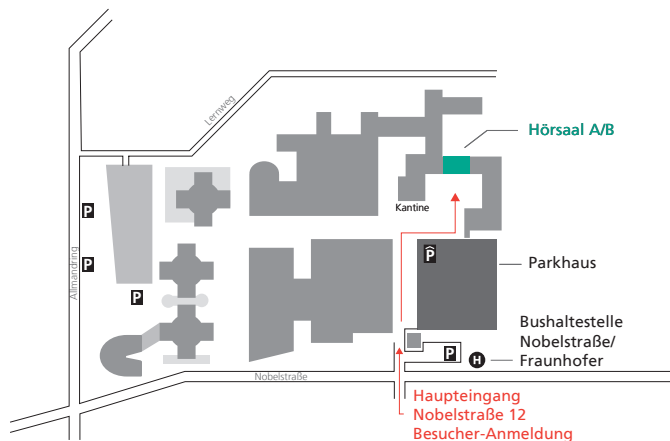

Fraunhofer

IAO

FRAUNHOFER-INSTITUT FÜR ARBEITSWIRTSCHAFT UND ORGANISATION IAO

So erreichen Sie uns:

Fraunhofer-Institutszentrum Stuttgart

Nobelstraße 12

70569 Stuttgart

Fraunhofer-Institut für Arbeitswirtschaft und Organisation IAO
 Institut für Arbeitswissenschaft und Technologiemanagement IAT
 Nobelstraße 12
 70569 Stuttgart

Auto | Autobahn A8 Karlsruhe - München bis zum Autobahnkreuz Stuttgart, hier auf die A81/A831 (Singen), dann in Richtung Stuttgart-Zentrum, durchfahren bis Ausfahrt Universität, dort an der Ampel links abbiegen in die Universitätsstraße; diese mündet nach ca. 120 m in die Nobelstraße; direkt hinter der Bushaltestelle »Nobelstraße/Fraunhofer« rechts auf das Fraunhofer-Gelände abbiegen; Parkmöglichkeiten bestehen im Parkhaus des Institutszentrums.

By car | Arriving on the A8

Autobahn from the direction of Karlsruhe or Munich, when you reach the Stuttgart interchange (Autobahnkreuz Stuttgart), turn onto the A81/A381 following the signs to Stuttgart-Zentrum (city center). Continue to the exit "Universität" (university), then turn left at the traffic lights into Universitätstrasse, which leads into Nobelstrasse about 120 m later. The entrance to the Institute Center is on the right, just beyond the "Nobelstrasse" bus stop. Parking is available in the Institute Center's parking garage.