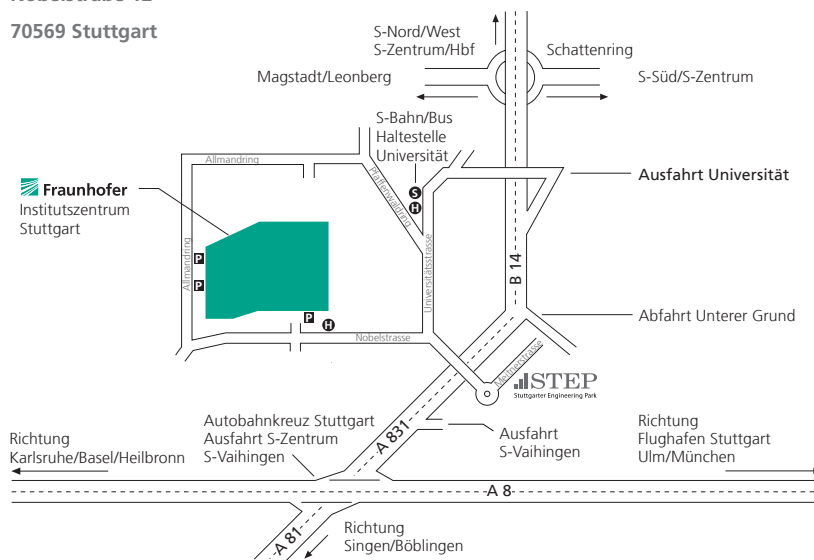

Fraunhofer

IAO

FRAUNHOFER-INSTITUT FÜR ARBEITSWIRTSCHAFT UND ORGANISATION IAO

So erreichen Sie uns:

Fraunhofer-Institutszentrum Stuttgart

Nobelstraße 12

70569 Stuttgart

Fraunhofer-Institut für Arbeitswirtschaft und Organisation IAO
 Institut für Arbeitswissenschaft und Technologiemanagement IAT
 Nobelstraße 12
 70569 Stuttgart

Auto | Autobahn A8 Karlsruhe - München bis zum Autobahnkreuz Stuttgart, hier auf die A81/A831 (Singen), dann in Richtung Stuttgart-Zentrum, durchfahren bis Ausfahrt Universität, dort an der Ampel links abbiegen in die Universitätsstraße; diese mündet nach ca. 120 m in die Nobelstraße; direkt hinter der Bushaltestelle »Nobelstraße/Fraunhofer« rechts auf das Fraunhofer-Gelände abbiegen; Parkmöglichkeiten bestehen im Parkhaus des Institutszentrums.

How to find us:

Fraunhofer Institute Center Stuttgart
Nobelstrasse 12
70569 Stuttgart
Germany

By S-Bahn (suburban rail)

From Stuttgart main station or the airport, take S-Bahn (suburban rail) line S1, S2 or S3 in the direction of Vaihingen as far as the stop "Universität" (university). Follow the exit sign "Wohngebiet Schranne/Endelbang". From here it is a 15 minute walk to the institute (about 900 m). Alternatively, take the bus line 84, 91, 92, 746, 747, 748 or 749 as far as the stop "Nobelstrasse".

By car | Arriving on the A8

Autobahn from the direction of Karlsruhe or Munich, when you reach the Stuttgart interchange (Autobahnkreuz Stuttgart), turn onto the A81/A381 following the signs to Stuttgart-Zentrum (city center). Continue to the exit "Universität" (university), then turn left at the traffic lights into Universitätstrasse, which leads into Nobelstrasse about 120 m later. The entrance to the Institute Center is on the right, just beyond the "Nobelstrasse" bus stop. Parking is available in the Institute Center's parking garage.