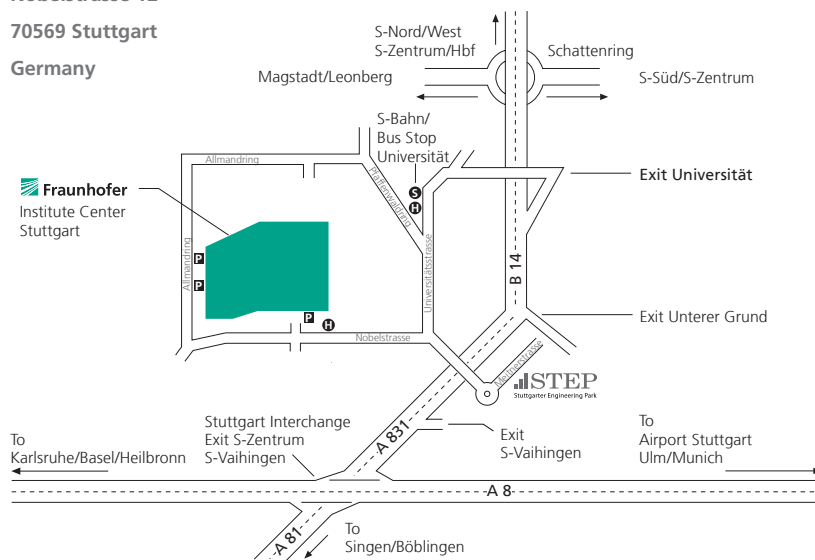

Auto | Autobahn A8 Karlsruhe - München bis zum Autobahnkreuz Stuttgart, hier auf die A81/A831 (Singen), dann in Richtung Stuttgart-Zentrum, durchfahren bis Ausfahrt Universität, dort an der Ampel links abbiegen in die Universitätsstraße; diese mündet nach ca. 120 m in die Nobelstraße; direkt hinter der Bushaltestelle »Nobelstraße/Fraunhofer« rechts auf das Fraunhofer-Gelände abbiegen; Parkmöglichkeiten bestehen im Parkhaus des Institutszentrums.

Taxi | Vom Flughafen zum Fraunhofer-Institutszentrum Stuttgart ca. 13 km (Fahrzeit: ca. 15 Minuten), vom Hauptbahnhof ca. 12 km (Fahrzeit: ca. 15 Minuten).

Fraunhofer

IAO

FRAUNHOFER INSTITUTE FOR INDUSTRIAL ENGINEERING IAO

How to find us:

Fraunhofer Institute Center Stuttgart
Nobelstrasse 12
70569 Stuttgart
Germany

By S-Bahn (suburban rail)

From Stuttgart main station or the airport, take S-Bahn (suburban rail) line S1, S2 or S3 in the direction of Vaihingen as far as the stop "Universität" (university). Follow the exit sign "Wohngebiet Schranne/Endelbang". From here it is a 15 minute walk to the institute (about 900 m). Alternatively, take the bus line 84, 91, 92, 746, 747, 748 or 749 as far as the stop "Nobelstrasse".

By car | Arriving on the A8

Autobahn from the direction of Karlsruhe or Munich, when you reach the Stuttgart interchange (Autobahnkreuz Stuttgart), turn onto the A81/A381 following the signs to Stuttgart-Zentrum (city center). Continue to the exit "Universität" (university), then turn left at the traffic lights into Universitätstrasse, which leads into Nobelstrasse about 120 m later. The entrance to the Institute Center is on the right, just beyond the "Nobelstrasse" bus stop. Parking is available in the Institute Center's parking garage.