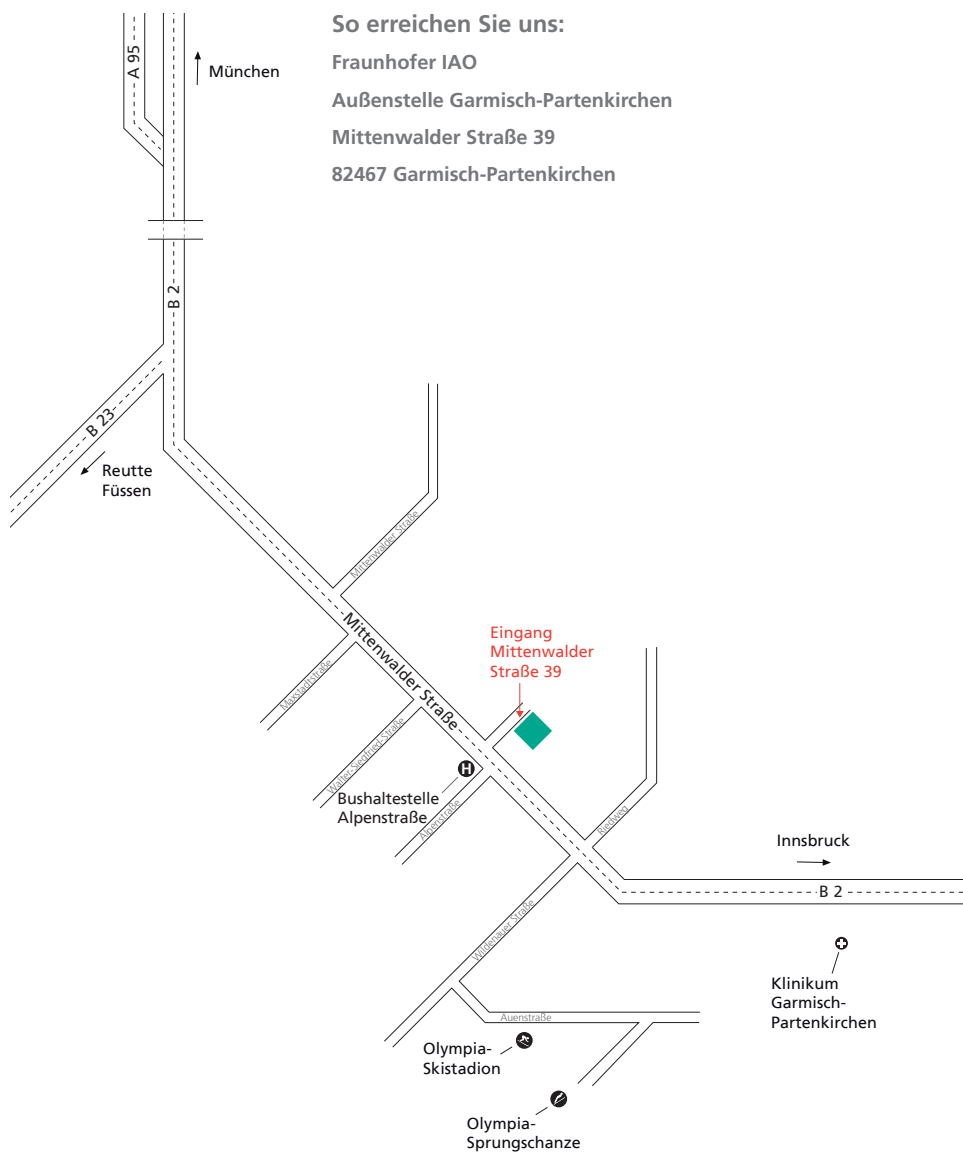

Fraunhofer

IAO

FRAUNHOFER-INSTITUT FÜR ARBEITSWIRTSCHAFT UND ORGANISATION IAO

So erreichen Sie uns:
Fraunhofer IAO
Außenstelle Garmisch-Partenkirchen
Mittenwalder Straße 39
82467 Garmisch-Partenkirchen

Öffentliche Verkehrsmittel

Regionalbahn ab München
stündlich nach Garmisch-Parten-
kirchen, mit den Ortsbuslinien
1 oder 2 bis zur Haltestelle
»Alpenstraße«.

Auto | Autobahn A95 bis Auto-
bahnende

Bundesstraße B 2 (München -
Garmisch-Partenkirchen)

Bundesstraße B 23 (Augsburg -
Garmisch-Partenkirchen) oder
A 7 Ulm - Füssen - Fernpass -
Garmisch-Partenkirchen

Taxi | Vom Flughafen München
»Franz-Josef Strauß« 120 km
(Fahrzeit: ca. 1,5 Stunden), vom
Flughafen Innsbruck 60 km
(Fahrzeit: ca. 1 Stunde).