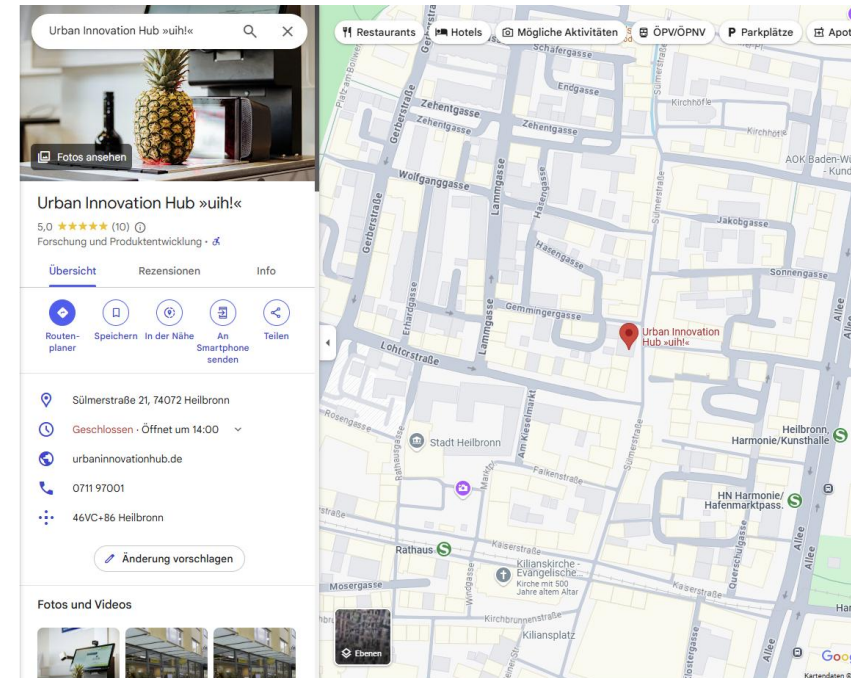

Anfahrt & Parkmöglichkeiten

Willkommen in der Innenstadt – im Herzen Heilbronn!

Das uih! befindet sich in der Fußgängerzone. Da es sich um eine verkehrsberuhigte Zone handelt, ist die direkte Zufahrt mit dem Auto oder dem ÖPNV nicht möglich.

Parkmöglichkeiten:

- Parkhaus Theaterforum K3 (ca. 5 Minuten Fußweg)
Berliner Platz 12, 74072 Heilbronn
- Käthchenhof (ca. 5 Minuten Fußweg)
Gerberstraße, 74072 Heilbronn
- Parkhaus Experimenta (ca. 10 Minuten Fußweg)
Bahnhofstraße 6/1, 74072 Heilbronn
- Parkhaus Bildungscampus Ost (ca. 10 Minuten Fußweg)
Dammstraße 1, 74076 Heilbronn
- Parkhaus Bildungscampus Mitte (ca. 15 Minuten Fußweg)
Weipertstraße 51, 74076 Heilbronn
Öffnungszeiten: Täglich 24 Stunden

ÖPNV:

- Hauptbahnhof (ca. 15 min Fußweg)
- S-Bahn- & Bushaltestelle Rathaus (ca. 5 min Fußweg)
- S-Bahn- & Bushaltestelle Harmonie / Hafenmarktpassage (ca. 3 min Fußweg)