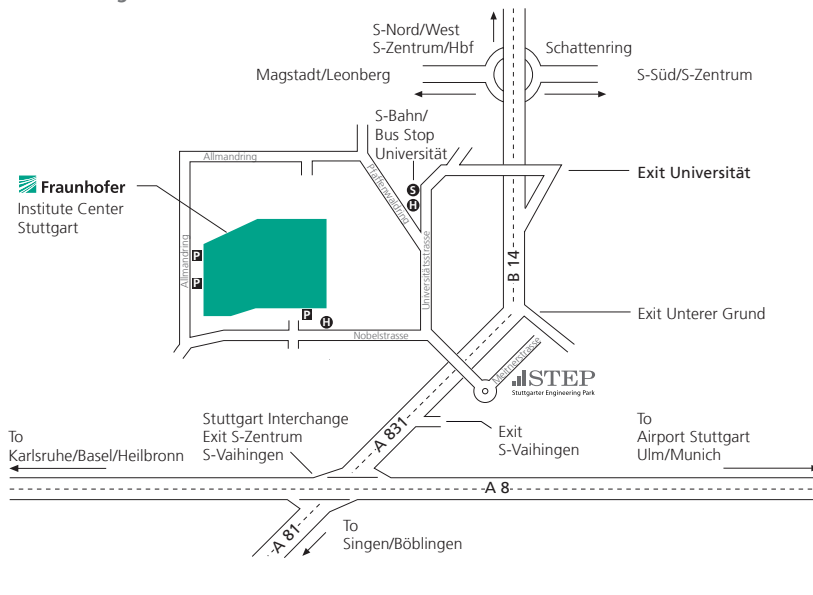

Universität Stuttgart

Institut für Arbeitswissenschaft und
Technologiemanagement IAT

So erreichen Sie uns:

IAT Universität Stuttgart

Allmandring 35

70569 Stuttgart

Öffentliche Verkehrsmittel

Ab Stuttgart Hauptbahnhof oder Flughafen mit den S-Bahn-Linien S1, S2, S3 in Richtung Vaihingen. Haltestelle »Universität«. Ausgang »Wohngebiet Schranne/ Endelbang«, dann noch ca. 900 m bis zum Institut (etwa 15 Gehminuten) oder alternativ mit den Bus-Linien 84, 91, 92, 746, 747, 748 oder 749 bis zur Haltestelle »Nobelstraße«.

Auto | Autobahn A8 Karlsruhe -

München bis zum Autobahnkreuz Stuttgart, hier auf die A81/A831 (Singen), dann in Richtung Stuttgart-Zentrum, durchfahren bis Ausfahrt Universität, dort an der Ampel links abbiegen in die Universitätsstraße; diese mündet nach ca. 120 m in die Nobelstraße; direkt hinter der Bushaltestelle »Nobelstraße« rechts auf das Fraunhofer-Gelände abbiegen; Parkmöglichkeiten bestehen im Parkhaus des Institutszentrums.

By S-Bahn (suburban rail)

From Stuttgart main station or the airport, take S-Bahn (suburban rail) line S1, S2 or S3 in the direction of Vaihingen as far as the stop "Universität" (university). Follow the exit sign "Wohngebiet Schranne/Endelbang". From here it is a 15 minute walk to the institute (about 900 m). Alternatively, take the bus line 84, 91, 92, 746, 747, 748 or 749 as far as the stop "Nobelstrasse".

By car | Arriving on the A8

Autobahn from the direction of Karlsruhe or Munich, when you reach the Stuttgart interchange (Autobahnkreuz Stuttgart), turn onto the A81/A381 following the signs to Stuttgart-Zentrum (city center). Continue to the exit "Universität" (university), then turn left at the traffic lights into Universitätsstrasse, which leads into Nobelstrasse about 120 m later. The entrance to the Institute Center is on the right, just beyond the "Nobelstrasse" bus stop. Parking is available in the Institute Center's parking garage.