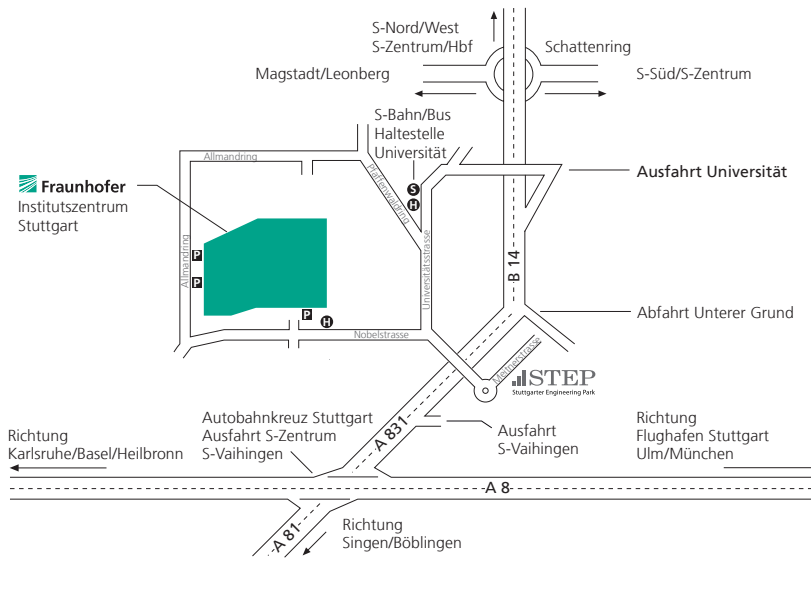

Universität Stuttgart

Institut für Arbeitswissenschaft und
Technologiemanagement IAT

So erreichen Sie uns:

IAT Universität Stuttgart

Allmandring 35

70569 Stuttgart

Öffentliche Verkehrsmittel

Ab Stuttgart Hauptbahnhof oder Flughafen mit den S-Bahn-Linien S1, S2, S3 in Richtung Vaihingen. Haltestelle »Universität«. Ausgang »Wohngebiet Schranne/ Endelbang«, dann noch ca. 900 m bis zum Institut (etwa 15 Gehminuten) oder alternativ mit den Bus-Linien 84, 91, 92, 746, 747, 748 oder 749 bis zur Haltestelle »Nobelstraße«.

Auto | Autobahn A8 Karlsruhe -

München bis zum Autobahnkreuz Stuttgart, hier auf die A81/A831 (Singen), dann in Richtung Stuttgart-Zentrum, durchfahren bis Ausfahrt Universität, dort an der Ampel links abbiegen in die Universitätsstraße; diese mündet nach ca. 120 m in die Nobelstraße; direkt hinter der Bushaltestelle »Nobelstraße« rechts auf das Fraunhofer-Gelände abbiegen; Parkmöglichkeiten bestehen im Parkhaus des Institutszentrums.

By S-Bahn (suburban rail)

From Stuttgart main station or the airport, take S-Bahn (suburban rail) line S1, S2 or S3 in the direction of Vaihingen as far as the stop "Universität" (university). Follow the exit sign "Wohngebiet Schranne/Endelbang". From here it is a 15 minute walk to the institute (about 900 m). Alternatively, take the bus line 84, 91, 92, 746, 747, 748 or 749 as far as the stop "Nobelstrasse".

By car | Arriving on the A8

Autobahn from the direction of Karlsruhe or Munich, when you reach the Stuttgart interchange (Autobahnkreuz Stuttgart), turn onto the A81/A381 following the signs to Stuttgart-Zentrum (city center). Continue to the exit "Universität" (university), then turn left at the traffic lights into Universitätsstrasse, which leads into Nobelstrasse about 120 m later. The entrance to the Institute Center is on the right, just beyond the "Nobelstrasse" bus stop. Parking is available in the Institute Center's parking garage.