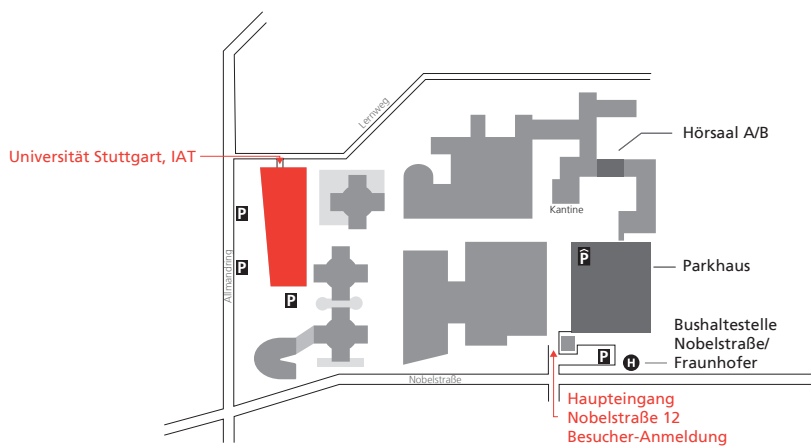

Fraunhofer-Institut für Arbeitswirtschaft und Organisation IAO
Institut für Arbeitswissenschaft und Technologiemanagement IAT
Nobelstraße 12
70569 Stuttgart

Presse und Öffentlichkeitsarbeit

Telefon +49 711 970-2124

presse@iao.fraunhofer.de