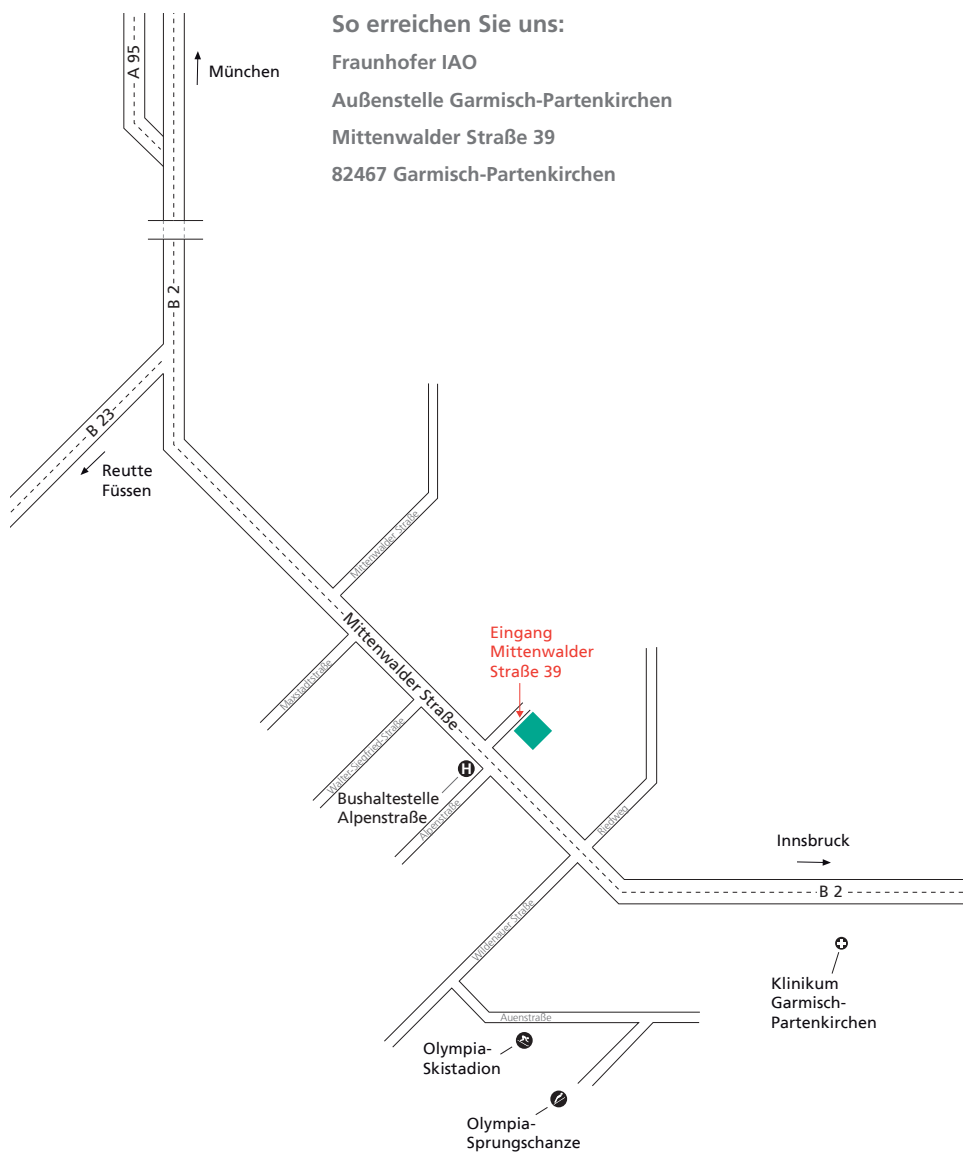

Fraunhofer

IAO

FRAUNHOFER-INSTITUT FÜR ARBEITSWIRTSCHAFT UND ORGANISATION IAO

So erreichen Sie uns:
Fraunhofer IAO
Außenstelle Garmisch-Partenkirchen
Mittenwalder Straße 39
82467 Garmisch-Partenkirchen

Öffentliche Verkehrsmittel

Regionalbahn ab München
stündlich nach Garmisch-Parten-
kirchen, mit den Ortsbuslinien
1 oder 2 bis zur Haltestelle
»Alpenstraße«.

Auto | Autobahn A95 bis Auto-
bahnende

Bundesstraße B 2 (München -
Garmisch-Partenkirchen)

Bundesstraße B 23 (Augsburg -
Garmisch-Partenkirchen) oder
A7 Ulm - Füssen - Fernpass -
Garmisch-Partenkirchen

Taxi | Vom Flughafen München
»Franz-Josef Strauß« 120 km
(Fahrzeit: ca. 1,5 Stunden), vom
Flughafen Innsbruck 60 km
(Fahrzeit: ca. 1 Stunde).