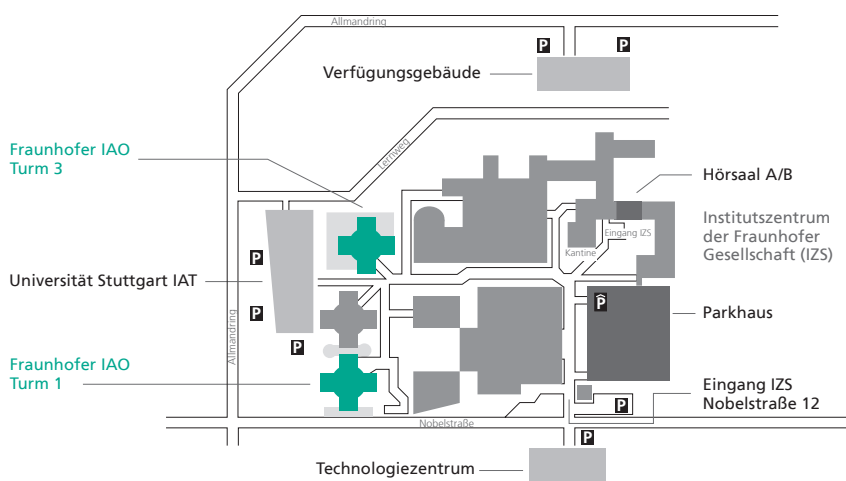

Die Veranstaltung ist kostenlos und findet von 13:00 bis 17:00 Uhr im »ServLab« auf dem Institutszentrum Stuttgart der Fraunhofer-Gesellschaft statt.

Programm

12.00 Uhr

Anreise und Gettogether

13.00 Uhr

Begrüßung

Sibylle Hermann, Thomas Burger, Fraunhofer IAO

16.30 Uhr

Visionen für das ServLab der Zukunft

Walter Ganz, Fraunhofer IAO

17.00 Uhr

Veranstaltungsende

Fraunhofer

IAO

FRAUNHOFER-INSTITUT FÜR ARBEITSWIRTSCHAFT UND ORGANISATION IAO

Öffentliche Verkehrsmittel

Ab Stuttgart-Hauptbahnhof oder Flughafen mit den S-Bahn-Linien 1, 2, 3 in Richtung Vaihingen. Haltestelle Universität. Ausgang »Wohngebiet Schranne/Endelbang«, dann noch ca. 500 m bis zum Institut (etwa zehn Gehminuten)