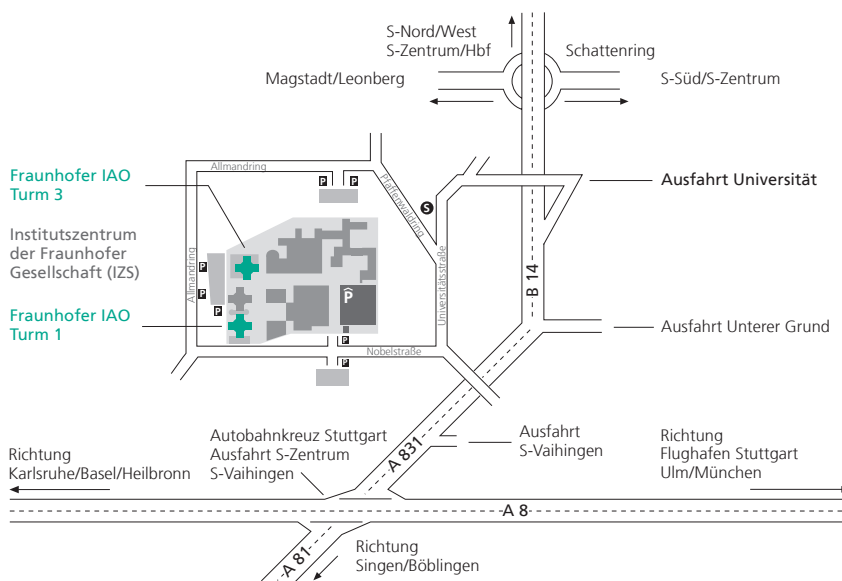

FRAUNHOFER-INSTITUT FÜR ARBEITSWIRTSCHAFT UND ORGANISATION IAO

Öffentliche Verkehrsmittel

Ab Stuttgart-Hauptbahnhof oder Flughafen mit den S-Bahn-Linien 1, 2, 3 in Richtung Vaihingen. Haltestelle Universität. Ausgang »Wohngebiet Schranne/Endelbang«, dann noch ca. 500 m bis zum Institut (etwa zehn Gehminuten)

Auto | Autobahn A 8 Karlsruhe

- München bis zum Autobahnkreuz Stuttgart, hier auf die A 81/A 831 (Singen), dann in Richtung Stuttgart-Zentrum, durchfahren bis Ausfahrt Universität, dort an der Ampel links abbiegen in die Universitätsstraße, diese mündet nach ca. 120 m in die Nobelstraße; direkt hinter der Bushaltestelle »Nobelstraße« rechts auf das Fraunhofer-Gelände abbiegen; Parkmöglichkeiten bestehen im Parkhaus des Institutszentrums.

Taxi | Vom Flughafen zum

Institutszentrum der Fraunhofer-Gesellschaft ca. 13 km. Vom Hauptbahnhof zum Institutszentrum ca. 12 km

Presse und

Öffentlichkeitsarbeit

Fraunhofer IAO

Nobelstraße 12

70569 Stuttgart, Germany